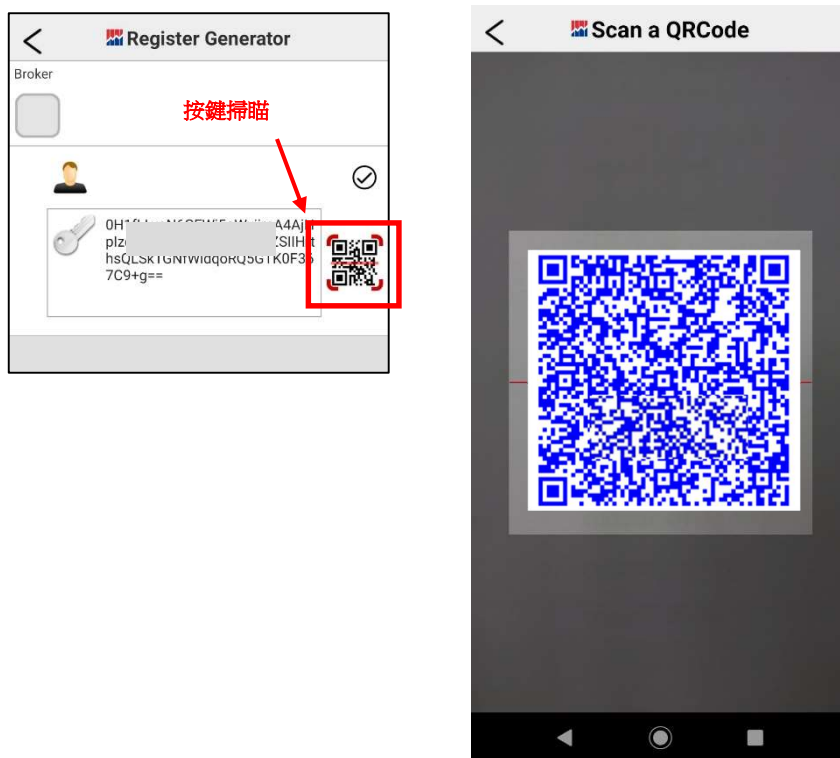

2. 開啟瀏覽器，在網址欄空白格輸入 <https://203.184.217.99/AlertProTokenRegister/>

電腦	手機
	
203.184.217.99/AlertProTokenRegister/	

3. 進入<註冊產生器>。輸入客戶代號、用戶密碼、香港身份證或護照號碼(前 4 個文字和數字)、登記電郵地址，按<註冊裝置>產生驗證碼及驗證二維碼。

電腦	手機
	

4. 按鍵複製驗證碼

5. 打開 AFE 提示寶應用程式，按右上角「+」註冊帳號

6. 在註冊驗證碼空格貼上驗證碼

7. 按掃描鍵加入驗證二維碼

8. 檢查資料正確，然後按 ☑ 確定

9. 完成。

B) 經驗證寶獲取驗證碼登入

• 獲取驗證碼

1. 輸入正確用戶名稱及密碼，然後按登入

2. 手機上開啟驗證寶內<驗證碼產生器>本看驗證碼

3. 輸入驗證碼，然後按鍵登入帳號