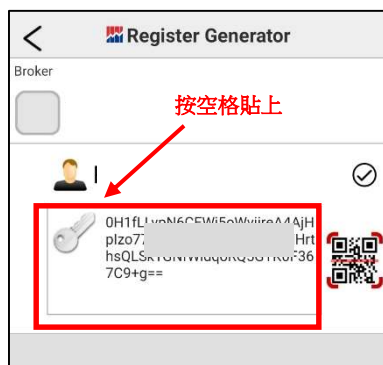

為提高電子證券交易服務之保安，本公司已由 2018 年 4 月 23 日起，規定客戶必須透過雙重認證方式，登入本公司電子證券交易服務系統。

A) 驗證寶

- 註冊驗證碼

1. 下載 AFE 提示寶。

Iphone 手機用戶	Andriod 手機用戶
https://apps.apple.com/hk/app/afe-alert-pro/id1090804312	https://play.google.com/store/apps/details?id=com.afesolutions.afealertpro
	

2. 開啟瀏覽器，在網址欄空白格輸入 <https://203.184.217.99/AlertProTokenRegister/>

電腦	手機
	
203.184.217.99/AlertProTokenRegister/	

3. 進入<註冊產生器>。輸入客戶代號、用戶密碼、香港身份證或護照號碼(前 4 個文字和數字)、登記電郵地址，按<註冊裝置>產生驗證碼及驗證二維碼。

電腦	手機
	

4. 按鍵複製驗證碼

5. 打開 AFE 提示寶應用程式，按右上角「+」註冊帳號

6. 在註冊驗證碼空格貼上驗證碼

7. 按掃描鍵加入驗證二維碼

8. 檢查資料正確，然後按 ☑ 確定

9. 完成。

B) 經驗證寶獲取驗證碼登入

• 獲取驗證碼

1. 輸入正確用戶名稱及密碼，然後按登入

2. 手機上開啟驗證寶內<驗證碼產生器>本看驗證碼

3. 輸入驗證碼，然後按鍵登入帳號