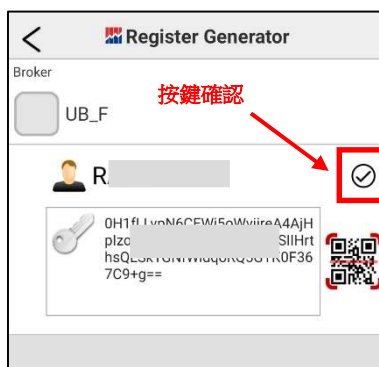

2. 開啟瀏覽器，在網址欄空白格輸入 <https://203.184.217.99/AlertProTokenRegister/>

電腦	手機
	
203.184.217.99/AlertProTokenRegister/	

3. 進入<註冊產生器>。輸入客戶代號、用戶密碼、香港身份證或護照號碼(前 4 個文字和數字)、登記電郵地址，按<註冊裝置>產生驗證碼及驗證二維碼。

電腦	手機
	

4. 按鍵複製驗證碼

5. 打開 AFE 提示寶應用程式，按右上角「+」註冊帳號

6. 在註冊驗證碼空格貼上驗證碼

7. 按掃描鍵加入驗證二維碼

8. 檢查資料正確，然後按 ☑ 確定

9. 完成。

B) 經驗證寶獲取驗證碼登入

• 獲取驗證碼

1. 輸入正確用戶名稱及密碼，然後按登入

2. 手機上開啟驗證寶內<驗證碼產生器>本看驗證碼

3. 輸入驗證碼，然後按鍵登入帳號