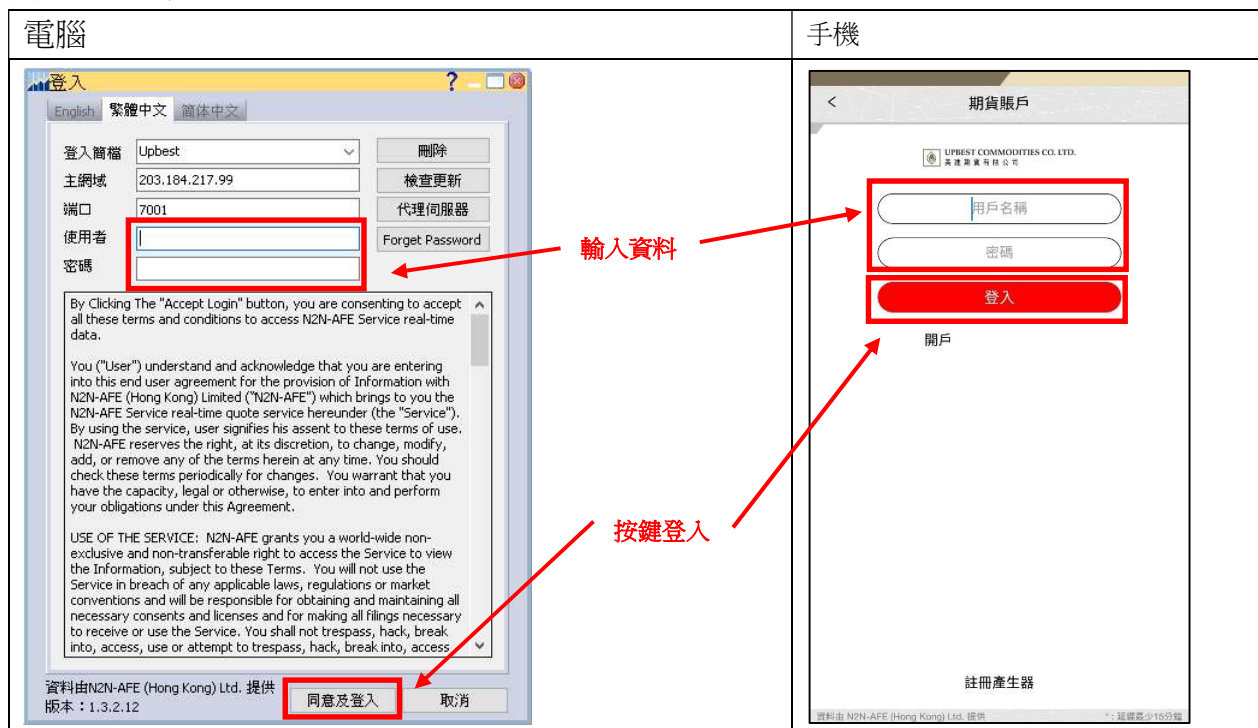

5. 打開 AFE 提示寶應用程式，按右上角「+」註冊帳號

6. 在註冊驗證碼空格貼上驗證碼

7. 按掃描鍵加入驗證二維碼

8. 檢查資料正確，然後按 ☑ 確定

9. 完成。

B) 經驗證寶獲取驗證碼登入

• 獲取驗證碼

1. 輸入正確用戶名稱及密碼，然後按登入

2. 手機上開啟驗證寶內<驗證碼產生器>本看驗證碼

3. 輸入驗證碼，然後按鍵登入帳號